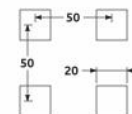

- Tôle perforée R5T8 (Diamètre de 5 mm et entre-axe de 8 mm)

	1000 x 2000 mm	1250 x 2500 mm	1500 x 3000 mm
Epaisseur 2,00 mm			x
Epaisseur 3,00 mm	x	x	x

- Tôle perforée R10T15 (Diamètre de 10 mm et entre-axe de 15 mm)

	1000 x 2000 mm	1250 x 2500 mm	1500 x 3000 mm
Epaisseur 3,00 mm	x	x	x

- Tôle perforée C10U15 (Largeur de 10 mm et entre-axe de 15 mm)

	1000 x 2000 mm	1250 x 2500 mm	1500 x 3000 mm
Epaisseur 3,00 mm	x	x	x

- Tôle perforée C10U15 (Largeur de 10 mm et entre-axe de 30 mm)

	1000 x 2000 mm	1250 x 2500 mm	1500 x 3000 mm
Epaisseur 3,00 mm	x	x	x

- Tôle perforée C10U15 (Largeur de 20 mm et entre-axe de 50 mm)

	1000 x 2000 mm	1250 x 2500 mm	1500 x 3000 mm
Epaisseur 3,00 mm	x	x	x