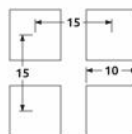

- Tôles brutes à larmes Quintett (5 larmes)

	1000 x 2000 mm	1250 x 2500 mm	1500 x 3000 mm
Epaisseur 2,50 mm	x	x	x
Epaisseur 3,00 mm	x	x	x
Epaisseur 3,50 mm	x	x	x
Epaisseur 5,00 mm	x	x	x
Epaisseur 8,00 mm	x	x	x

- Tôle perforée R5T8 (Diamètre de 5 mm et entre-axe de 8 mm)

	1000 x 2000 mm	1250 x 2500 mm	1500 x 3000 mm
Epaisseur 2,00 mm			x
Epaisseur 3,00 mm	x	x	x

- Tôle perforée R10T15 (Diamètre de 10 mm et entre-axe de 15 mm)

	1000 x 2000 mm	1250 x 2500 mm	1500 x 3000 mm
Epaisseur 3,00 mm	x	x	x

- Tôle perforée C10U15 (Largeur de 10 mm et entre-axe de 15 mm)

	1000 x 2000 mm	1250 x 2500 mm	1500 x 3000 mm
Epaisseur 3,00 mm	x	x	x

- Tôle perforée C10U15 (Largeur de 10 mm et entre-axe de 30 mm)

	1000 x 2000 mm	1250 x 2500 mm	1500 x 3000 mm
Epaisseur 3,00 mm	x	x	x

- Tôle perforée C10U15 (Largeur de 20 mm et entre-axe de 50 mm)

	1000 x 2000 mm	1250 x 2500 mm	1500 x 3000 mm
Epaisseur 3,00 mm	x	x	x